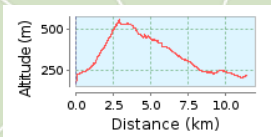

Dambach la Ville - Burg Bernstein - Dambach la Ville

11.39 km (Rundkurs)

Gesamtanstieg: 481 m, Gesamtabstieg: 435 m

Höhendifferenz 395 m (Höhe von: 169 m bis 564 m)