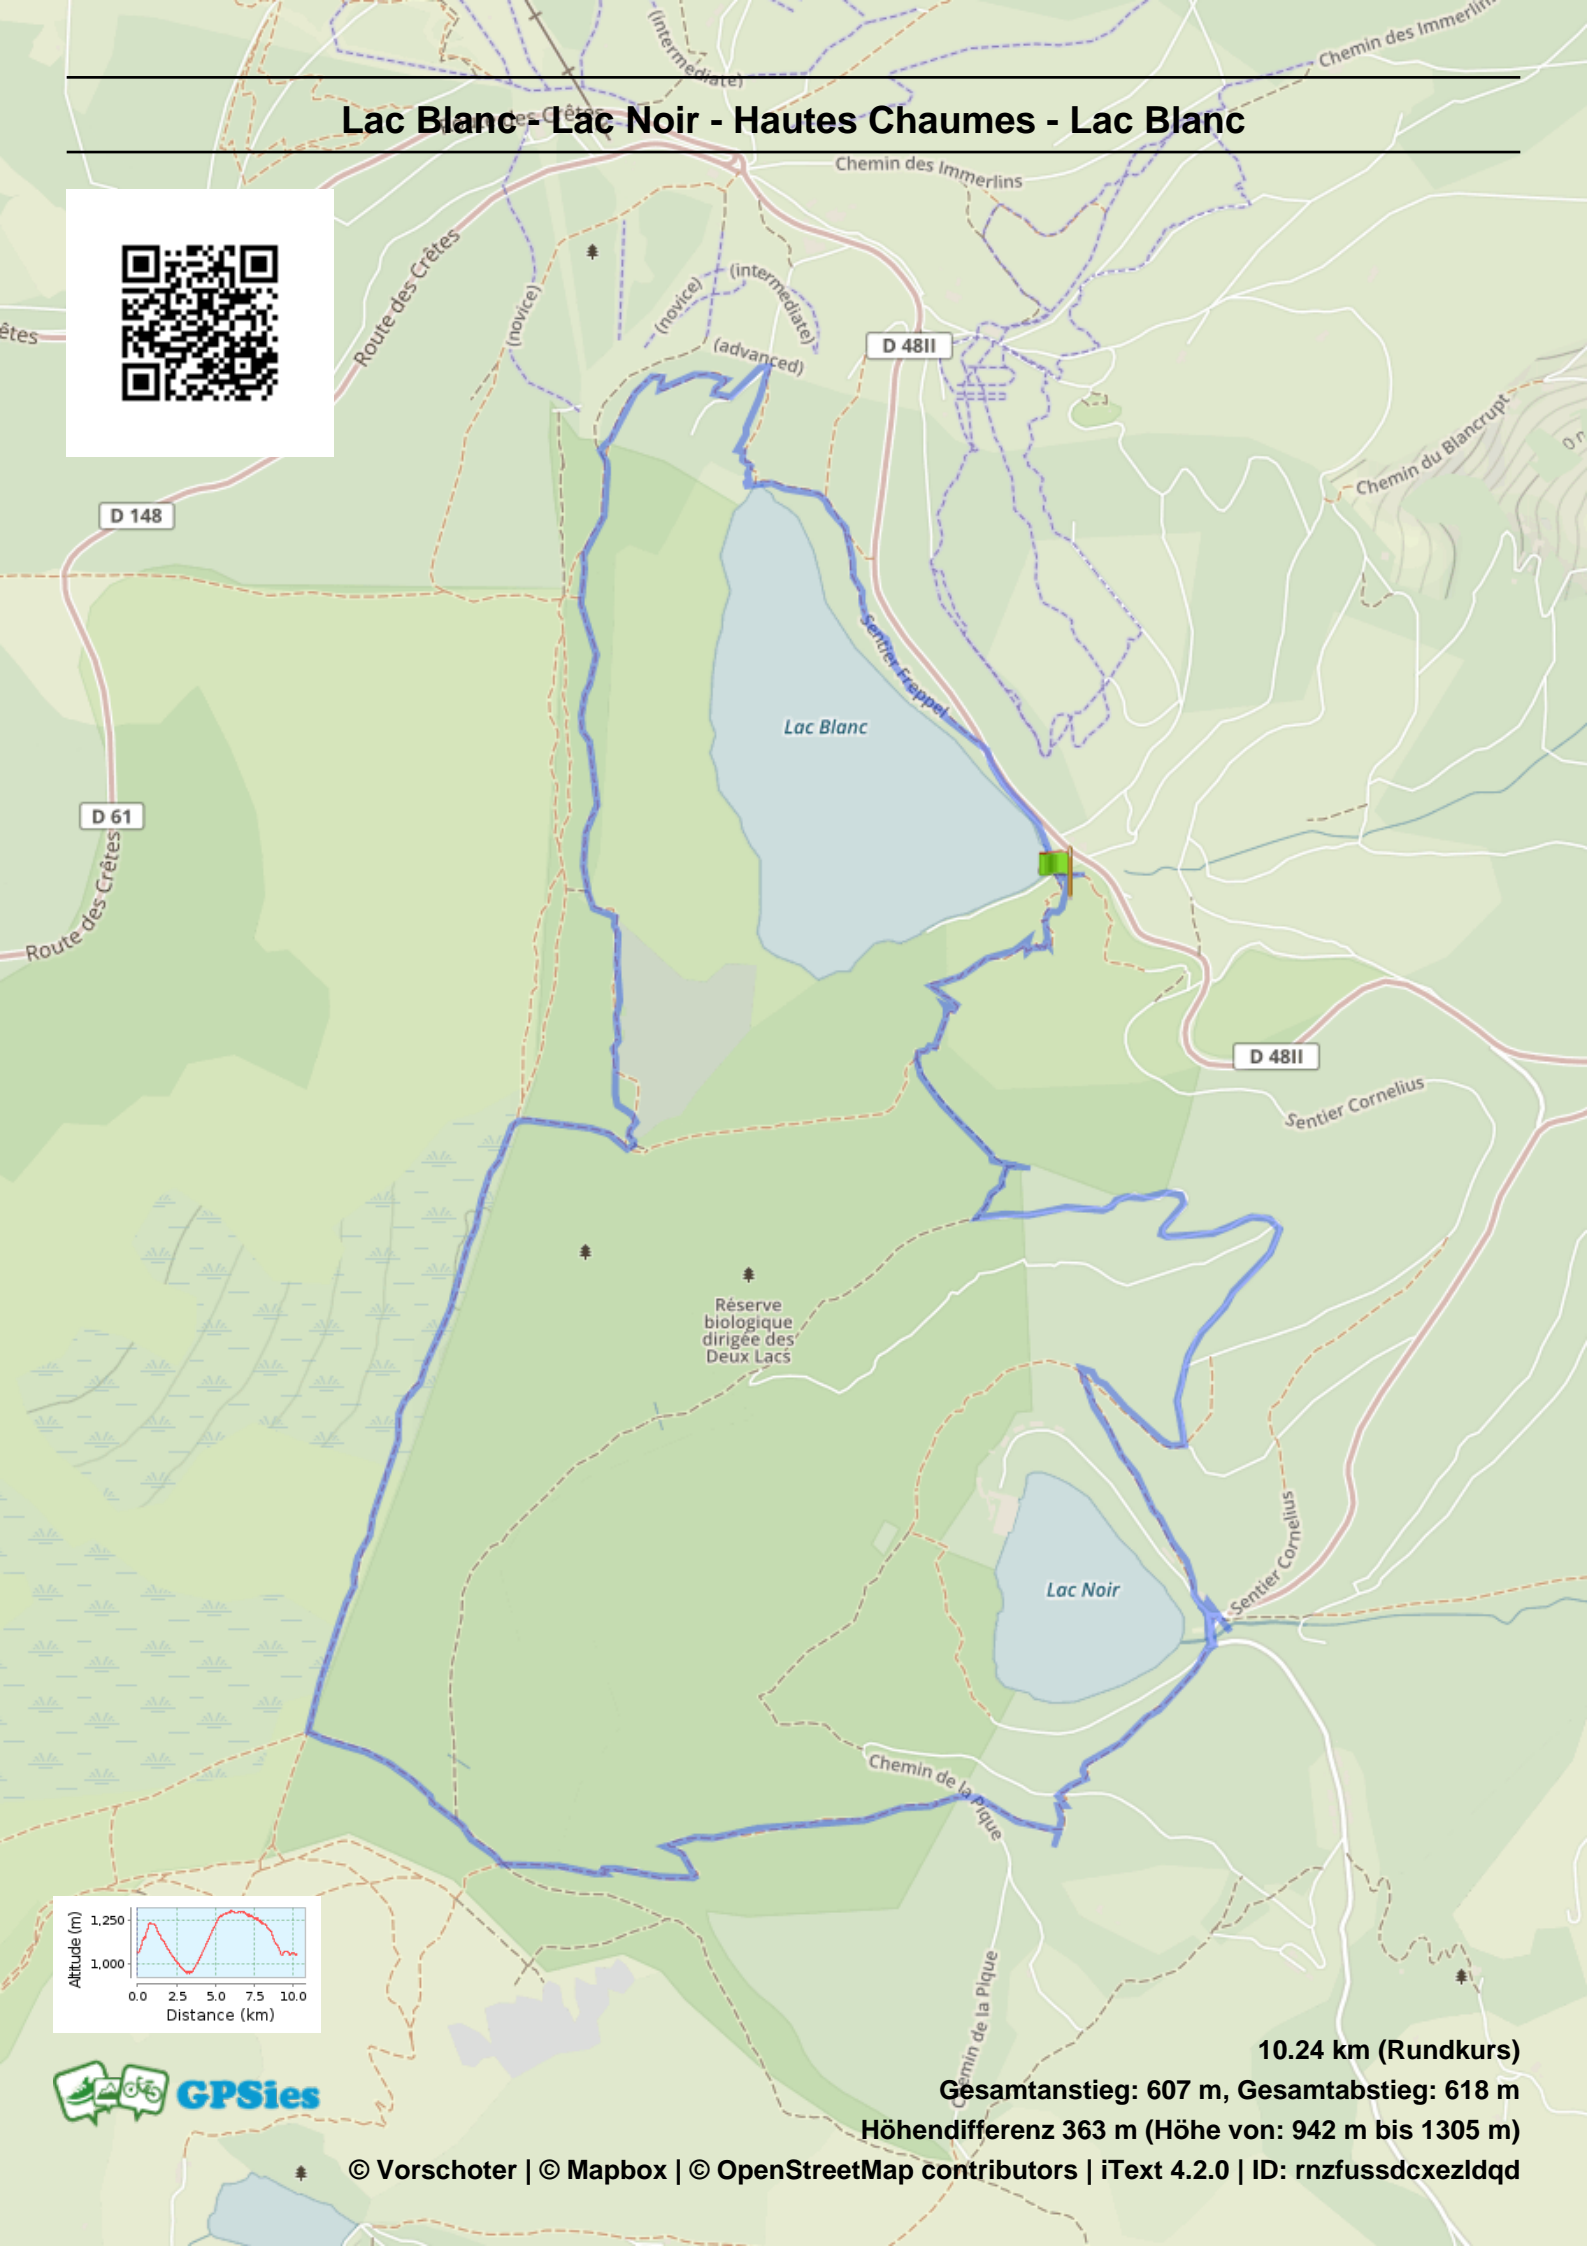

Lac Blanc - Lac Noir - Hautes Chaumes - Lac Blanc

10.24 km (Rundkurs)

Gesamtanstieg: 607 m, Gesamtabstieg: 618 m

Höhendifferenz 363 m (Höhe von: 942 m bis 1305 m)