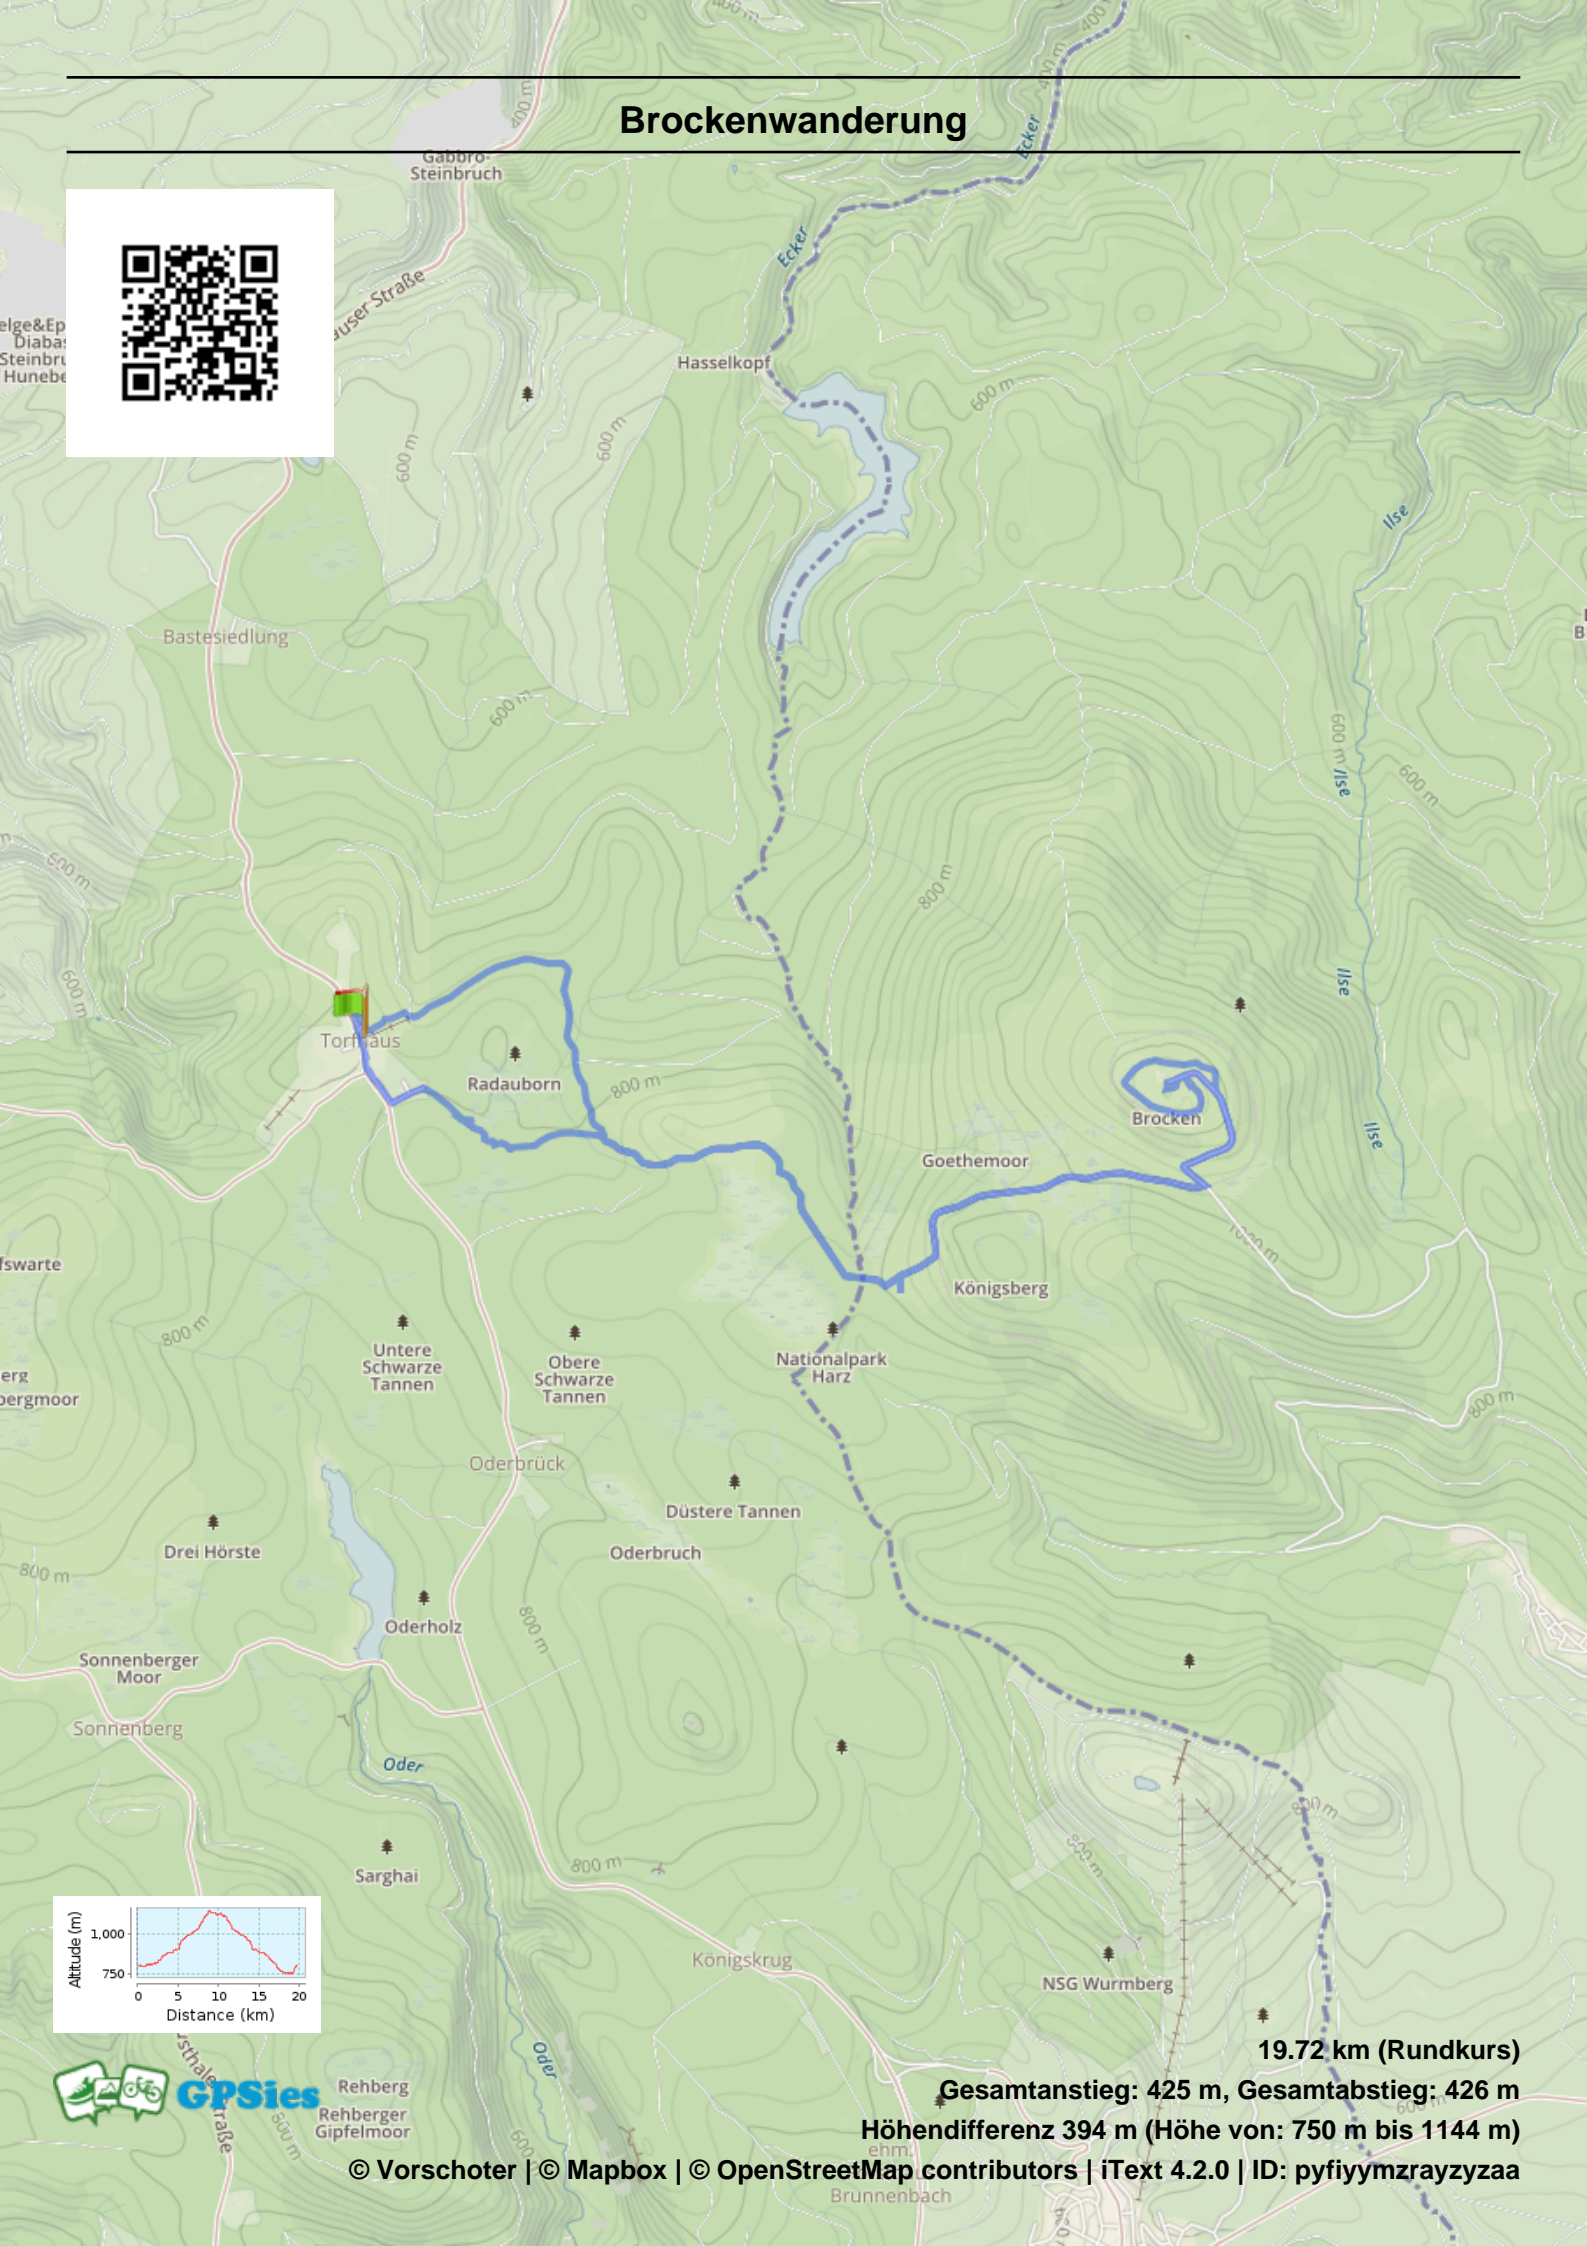

Brockenwanderung

elge&Ep
Diaba
Steinbr
Hunebe

19.72 km (Rundkurs)
Gesamtanstieg: 425 m, Gesamtabstieg: 426 m
Höhendifferenz 394 m (Höhe von: 750 m bis 1144 m)

© Vorschoter | © Mapbox | © OpenStreetMap contributors | iText 4.2.0 | ID: pyfiymzrayzyaa