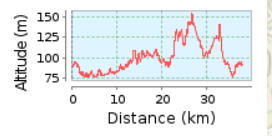

# Hildesheim - Bad Salzdetfurth und zurück

37.97 km (Rundkurs)

Gesamtanstieg: 300 m, Gesamtabstieg: 300 m

Höhendifferenz 78 m (Höhe von: 76 m bis 154 m)