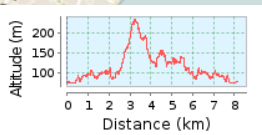

Limone sul Garda - Sentiero del Sole

8.14 km (Rundkurs)

Gesamtanstieg: 255 m, Gesamtabstieg: 255 m
Höhendifferenz 162 m (Höhe von: 73 m bis 235 m)