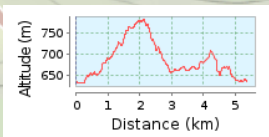

Polzone -Bocca Nai - Polzone

5.34 km (Rundkurs)

Gesamtanstieg: 195 m, Gesamtabstieg: 195 m
Höhendifferenz 149 m (Höhe von: 632 m bis 781 m)