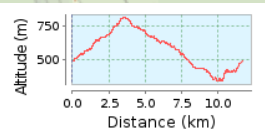

Pregasio - Monte Nai - Mezzema - Pieve - Pregasio

11.67 km (Rundkurs)

Gesamtanstieg: 508 m, Gesamtabstieg: 508 m

Höhendifferenz 469 m (Höhe von: 343 m bis 812 m)