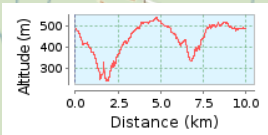

Pregasio - Prabione - Pregasio

9.96 km (Rundkurs)
Gesamtanstieg: 544 m, Gesamtabstieg: 544 m
Höhendifferenz 301 m (Höhe von: 241 m bis 542 m)