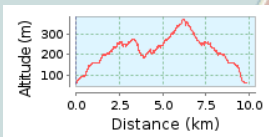

Sentiero Panoramico Torbole

9.84 km (Rundkurs)

Gesamtanstieg: 395 m, Gesamtabstieg: 397 m
Höhendifferenz 303 m (Höhe von: 65 m bis 368 m)