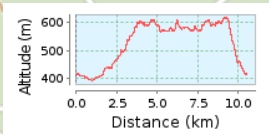

Tenno - Lago di Tenno - Tenno

10.5 km (Rundkurs)

Gesamtanstieg: 352 m, Gesamtabstieg: 352 m
Höhendifferenz 227 m (Höhe von: 391 m bis 618 m)