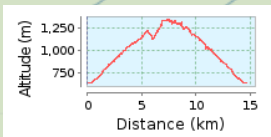

Um den Monte Zenone

14.72 km (Rundkurs)

Gesamtanstieg: 816 m, Gesamtabstieg: 817 m

Höhendifferenz 715 m (Höhe von: 633 m bis 1348 m)