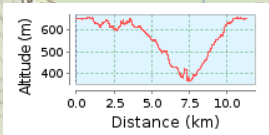

Vesio - Musio - Brasa - Vesio

11:26 km (Rundkurs)
Gesamtanstieg: 406 m, Gesamtabstieg: 406 m
Höhendifferenz 293 m (Höhe von: 365 m bis 658 m)