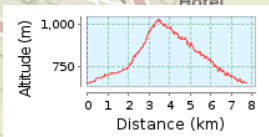

Von Vesio zum Bocca Sospiri und nach Vesio zurück

7.77 km (Rundkurs)

Gesamtanstieg: 372 m, Gesamtabstieg: 370 m

Höhendifferenz 373 m (Höhe von: 656 m bis 1029 m)